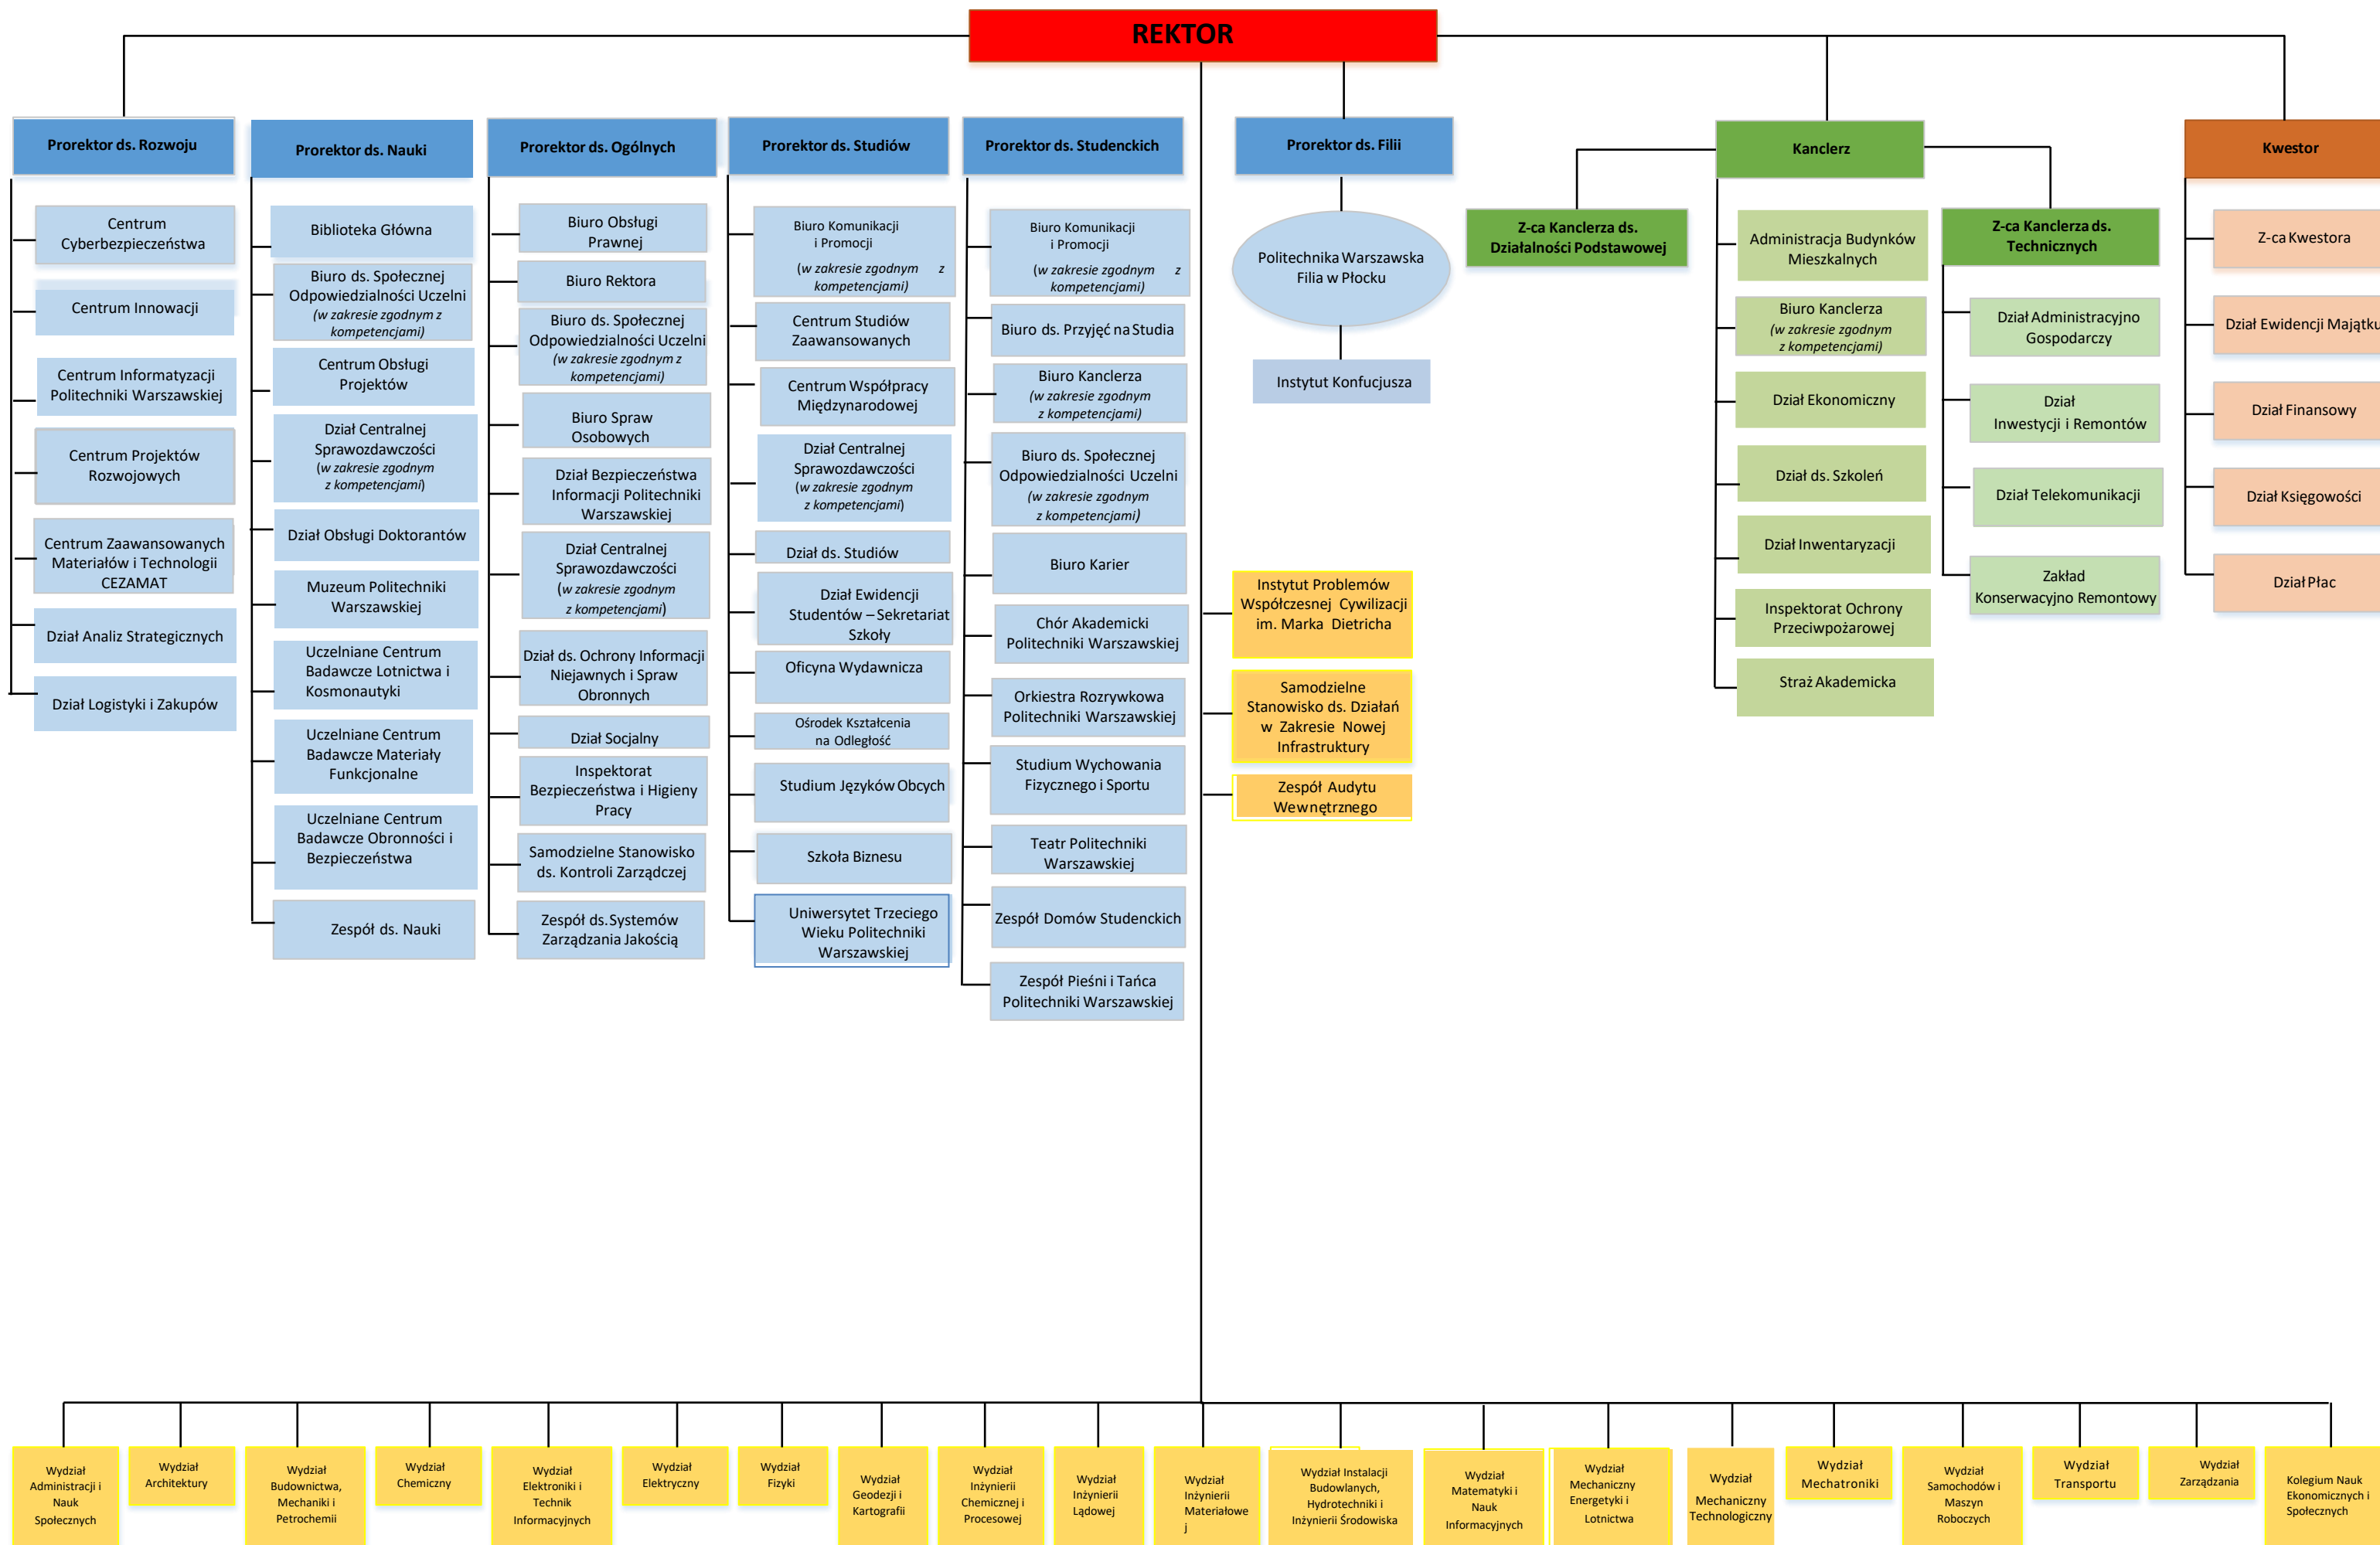

SCHEMAT POLITECHNIKI WARSZAWSKIEJ NADZÓR MERYTORYCZNY

Załącznik nr 2 do zarządzenia nr 10 /2023 Rektora PW z dnia 8 marca 2023 r.
„Załącznik nr 7b do regulaminu organizacyjnego PW”

- Wydział Administracji i Nauk Społecznych
- Wydział Architektury
- Wydział Budownictwa, Mechaniki i Petrochemii
- Wydział Chemiczny
- Wydział Elektroniki i Techniki Informatycznych
- Wydział Elektryczny
- Wydział Fizyki
- Wydział Geodezji i Kartografii
- Wydział Inżynierii Chemicznej i Procesowej
- Wydział Inżynierii Lądowej
- Wydział Inżynierii Materiałowej
- Wydział Instalacji Budowlanych, Hydrotechniki i Inżynierii Środowiska
- Wydział Matematyki i Nauk Informatycznych
- Wydział Mechaniczny Energetyki i Lotnictwa
- Wydział Mechaniczny Technologiczny
- Wydział Mechatroniki
- Wydział Samochodów i Maszyn Roboczych
- Wydział Transportu
- Wydział Zarządzania
- Kolegium Nauk Ekonomicznych i Społecznych